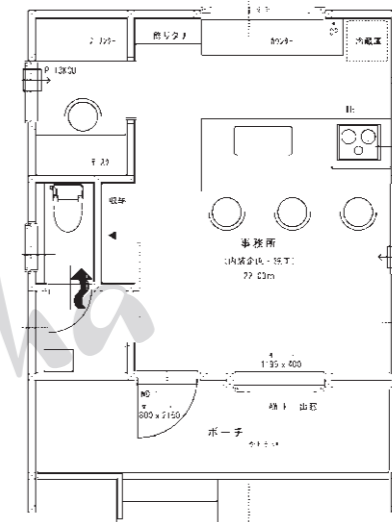

畳職人が手がけた“隠れ家”

Hideaway

LINE

HP、Instagramで
施工例をチェック♪

房 株式会社 西川インテリア

株式会社 西川インテリア

〒992-0472山形県南陽市宮内2872-7

TEL:0238-43-2588

FAX:0238-40-3210

赤湯工場:〒999-2211山形県南陽市赤湯2972-3

PRODUCE BY NISHIKAWA INTERIOR

Hideaway

内覧は随時行なっております。
お気軽にお越しください。

Amitabha

想像のひとつ上をいく空間作り

建て方から内装まで自社施工だからこそ実現できる安さ。
こんなことができる？」「これは可能？」「やりましょう！」「ないものは作る！」それが西川スタイル。
そうして作り上げた空間で「育つ・集う・住まう」を味わってほしい、
職人の想いがつまったこだわりの空間をぜひご体験ください。